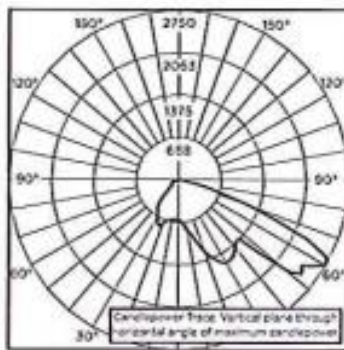

ESPECIFICACIONES

- ✓ Carcaza de aluminio inyectado.
- ✓ BetaLED® Technology.
- ✓ Hecho en USA.
- ✓ 10 Años de Garantía.

Potencia	Lúmenes	Eficiencia	IRC	TDC
25 W	2,625	80 Lm/W	>70	5,700 K
44 W	4,109	80 Lm/W	>70	5,700 K

FOTOMETRÍA

CESTL Test Report #: 2014-0018
 BXSPWA*3FC-US
 Initial Delivered Lumens: 4,187

APLICACIONES

TÚNELES Y PASOS A DESNIVEL

ANDADORES, PATIOS, CORREDORES Y PASILLOS

LÁMPARAS

- LED – 25 W
- LED – 44 W