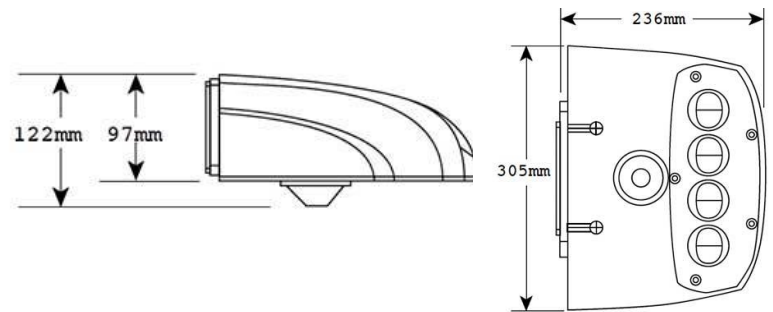

ESPECIFICACIONES

- ✓ Carcaza de aluminio inyectado.
- ✓ BetaLED® Technology.
- ✓ Hecho en USA.
- ✓ 10 Años de Garantía.

Potencia	Lúmenes	Eficiencia	IRC	TDC
25 W	2,625	80 Lm/W	>70	5,700 K
44 W	4,109	80 Lm/W	>70	5,700 K

FOTOMETRÍA

CESTL Test Report #: 2014-0018
 BXSPWA*3FC-US
 Initial Delivered Lumens: 4,187

APLICACIONES

TÚNELES Y PASOS A DESNIVEL

ANDADORES, PATIOS, CORREDORES Y PASILLOS

LÁMPARAS

- LED – 25 W
- LED – 44 W