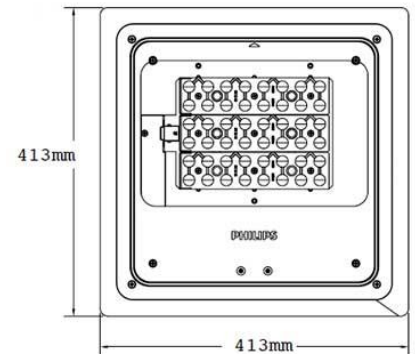

ESPECIFICACIONES

- ✓ Carcaza de aluminio inyectado
- ✓ LED Cree®
- ✓ IP 65
- ✓ 3 años de garantía

Potencia	Lúmenes	Eficiencia	IRC	TDC
35 W	3,348	96 Lm/W	>70	5000K
70 W	6,597	95 Lm/W	>70	5000K
105 W	9,642	92 Lm/W	>70	5000K
140 W	13,125	94 Lm/W	>70	5000K

FOTOMETRÍA

CESTL Test Report #: 2014-0018
 BXSPWA*3FC-US
 Initial Delivered Lumens: 4,187

APLICACIONES

LÁMPARAS

- LED – 35 W
- LED – 70 W
- LED – 105 W
- LED – 140 W

TÚNELES Y PASOS A DESNIVEL

ANDADORES, PATIOS, CORREDORES Y PASILLOS