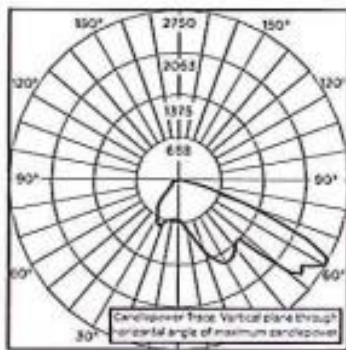

ESPECIFICACIONES

- ✓ Carcaza de aluminio inyectado
- ✓ LED Cree®
- ✓ IP 65
- ✓ 3 años de garantía

Potencia	Lúmenes	Eficiencia	IRC	TDC
35 W	3,348	96 Lm/W	>70	5000K
70 W	6,597	95 Lm/W	>70	5000K
105 W	9,642	92 Lm/W	>70	5000K
140 W	13,125	94 Lm/W	>70	5000K

FOTOMETRÍA

CESTL Test Report #: 2014-0018
 BXSPWA*3FC-US
 Initial Delivered Lumens: 4,187

APLICACIONES

LÁMPARAS

- LED – 35 W
- LED – 70 W
- LED – 105 W
- LED – 140 W

TÚNELES Y PASOS A DESNIVEL

ANDADORES, PATIOS, CORREDORES Y PASILLOS