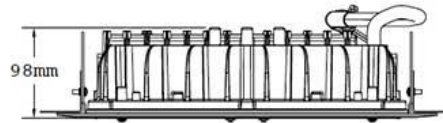

APLICACIONES

LÁMPARAS

- LED – 35 W
- LED – 70 W
- LED – 105 W
- LED – 140 W

TÚNELES Y PASOS A DESNIVEL

ANDADORES, PATIOS, CORREDORES Y PASILLOS