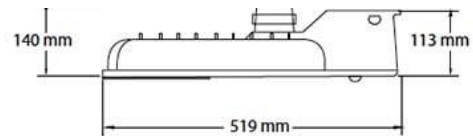

FOTOMETRÍA

APLICACIONES

- CALLES Y AVENIDAS
- PARQUES Y JARDINES
- COTOS Y ZONAS RESIDENCIALES
- ANDADORES, PATIOS, CORREDORES Y PASILLOS
- PERIFÉRICOS, VÍAS RÁPIDAS, EJES VIALES
- CARRETERAS Y LIBRAMIENTOS

LÁMPARAS

- LED – 61 W
- LED – 80 W
- LED – 97 W