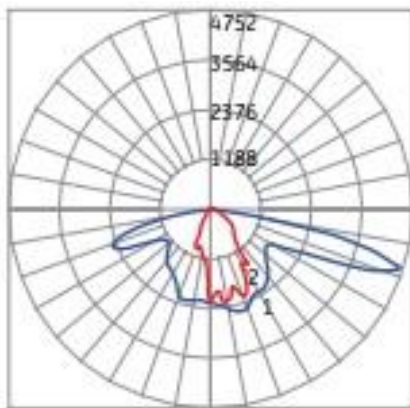

ESPECIFICACIONES

- ✓ Carcaza de aluminio inyectado
- ✓ Hecho en USA.
- ✓ 10 Años de Garantía.

Potencia	Lúmenes	Eficiencia	IRC	TDC
61 W	6,344	104 Lm/W	>70	4000K/5700K
80 W	7,520	94 Lm/W	>70	4000K/5700K
97 W	9,118	94 Lm/W	>70	4000K/5700K

FOTOMETRÍA

APLICACIONES

-  CALLES Y AVENIDAS
-  PARQUES Y JARDINES
-  COTOS Y ZONAS RESIDENCIALES
-  ANDADORES, PATIOS, CORREDORES Y PASILLOS
-  PERIFÉRICOS, VÍAS RÁPIDAS, EJES VIALES
-  CARRETERAS Y LIBRAMIENTOS