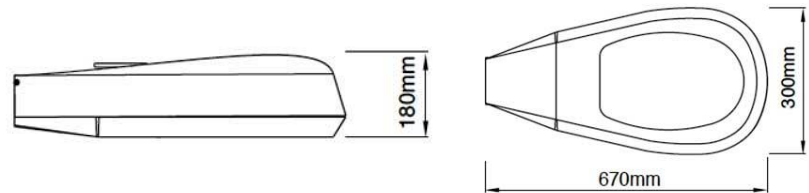

FOTOMETRÍA

APLICACIONES

- CALLES Y AVENIDAS
- PARQUES Y JARDINES
- COTOS Y ZONAS RESIDENCIALES
- ANDADORES, PATIOS, CORREDORES Y PASILLOS
- PERIFÉRICOS, VÍAS RÁPIDAS, EJES VIALES
- CARRETERAS Y LIBRAMIENTOS

LÁMPARAS

- LED – 70 W
- LED – 90 W
- LED – 120 W