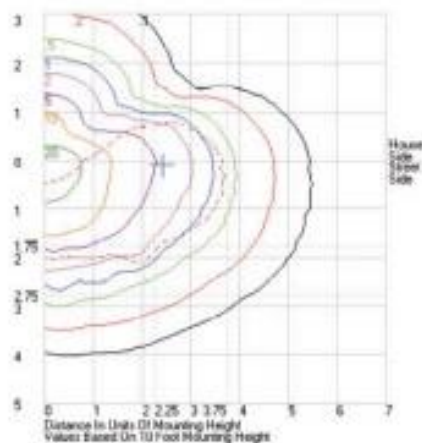

FOTOMETRÍA

APLICACIONES

- CALLES Y AVENIDAS
- PARQUES Y JARDINES
- COTOS Y ZONAS RESIDENCIALES
- ANDADORES, PATIOS, CORREDORES Y PASILLOS
- PERIFÉRICOS, VÍAS RÁPIDAS, EJES VIALES
- CARRETERAS Y LIBRAMIENTOS

LÁMPARAS

- LED – 70 W
- LED – 90 W
- LED – 120 W